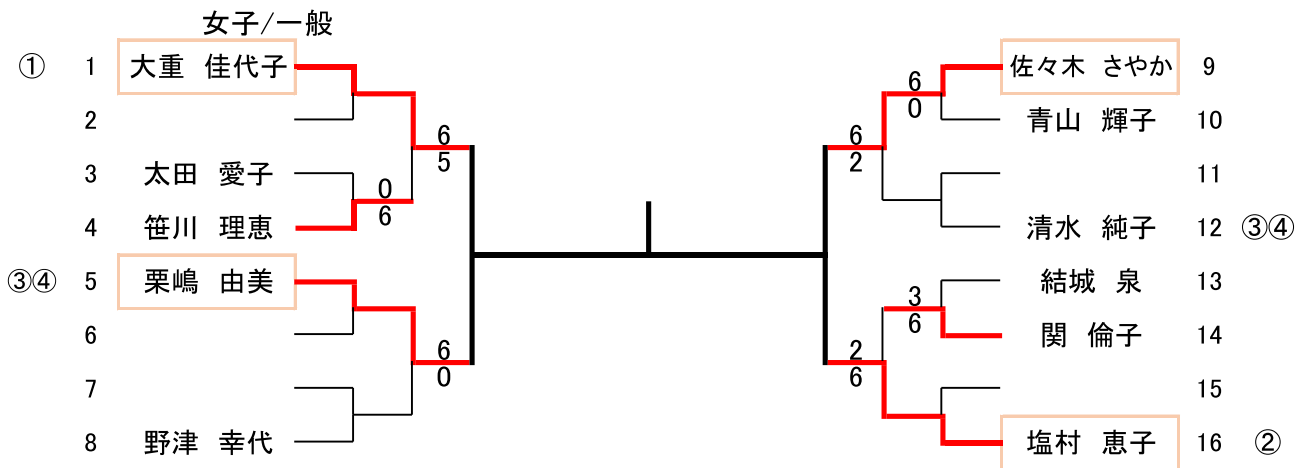

男子/一般

男子/55歳以上

※ 女子の部は、一般・45歳以上の部が共に8ドロウに満たなかったため、一般の部に統合しました。

コンソレーション