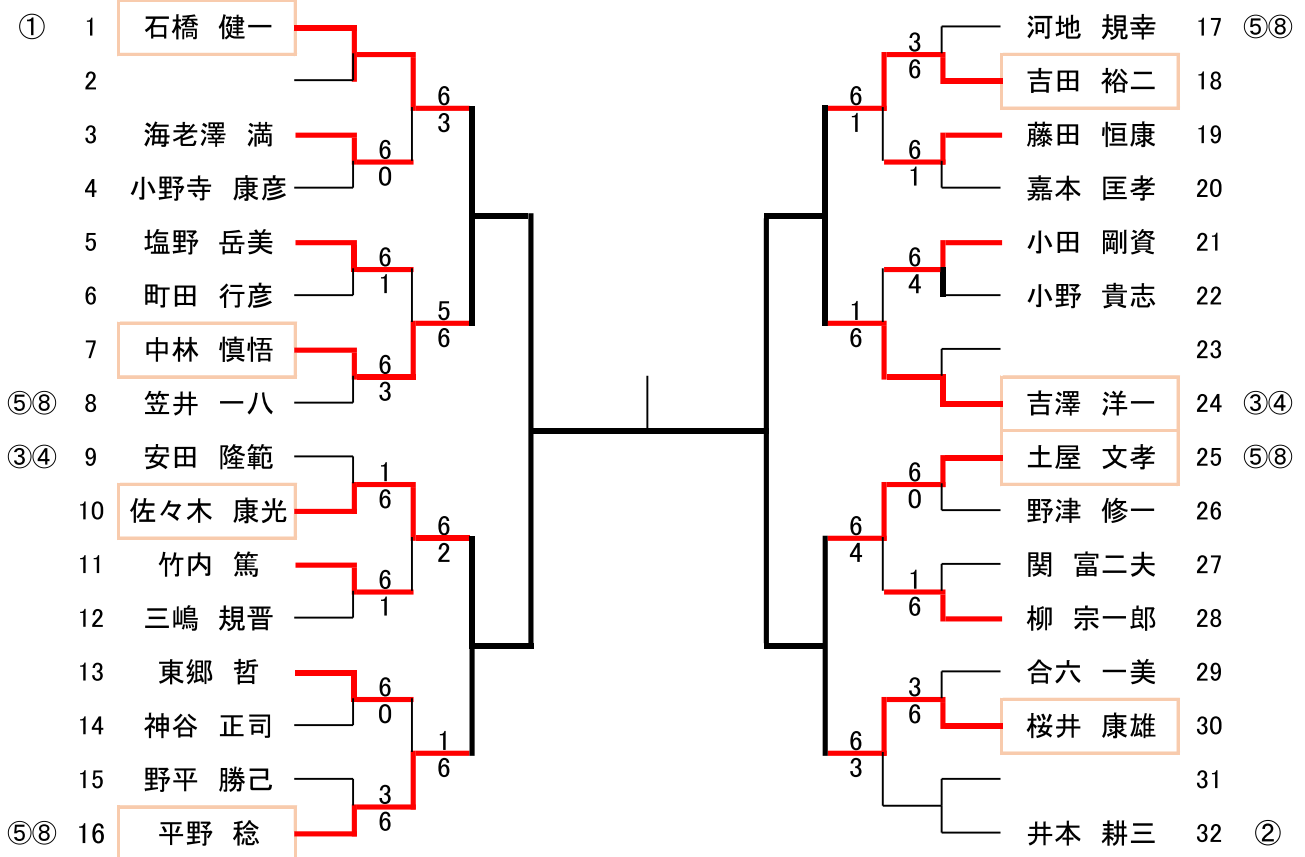

男子/一般

男子/55歳以上

※ 女子の部は、一般・45歳以上の部が共に8ドロウに満たなかったため、一般の部に統合しました。

コンソレーション