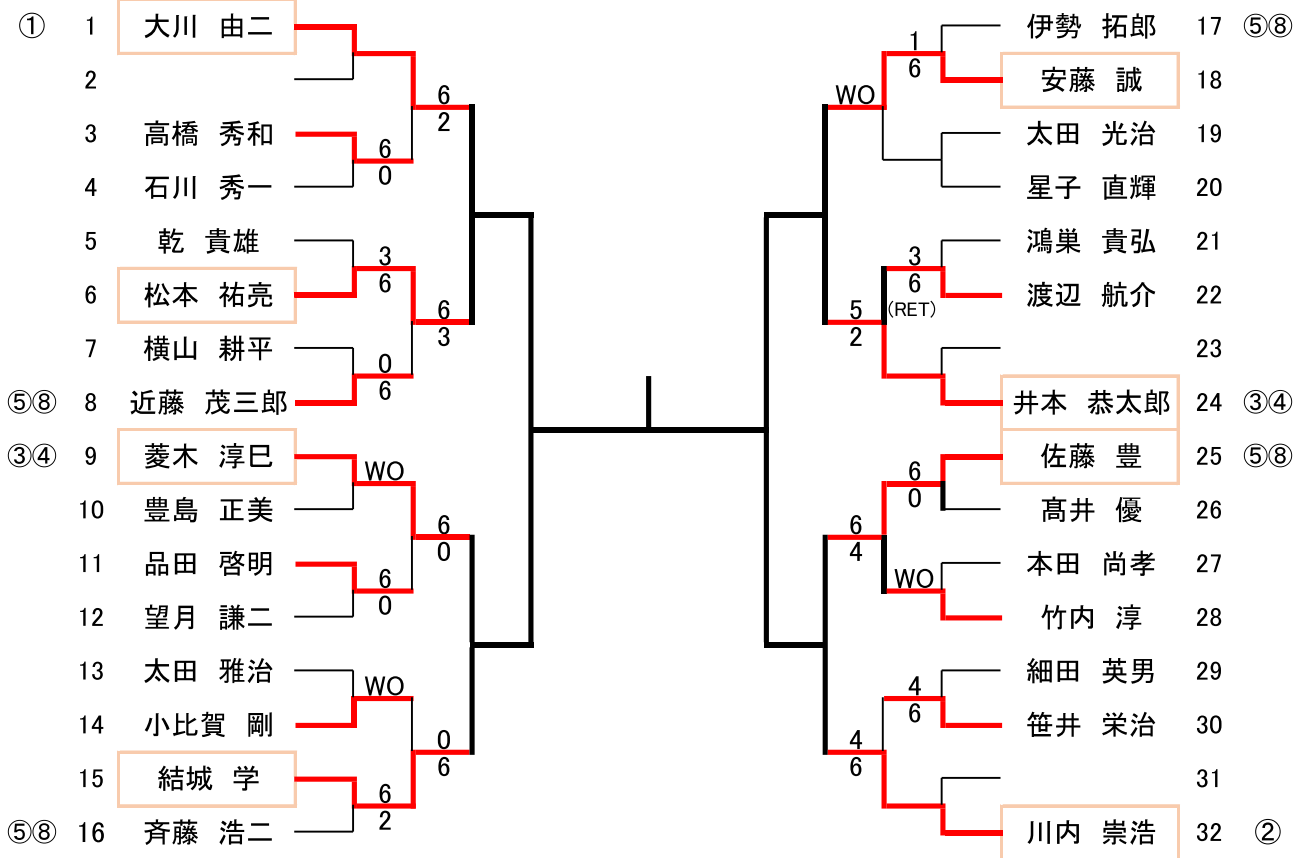

男子/一般

男子/55歳以上

※ 女子の部は、一般・45歳以上の部が共に8ドロウに満たなかったため、一般の部に統合しました。

コンソレーション