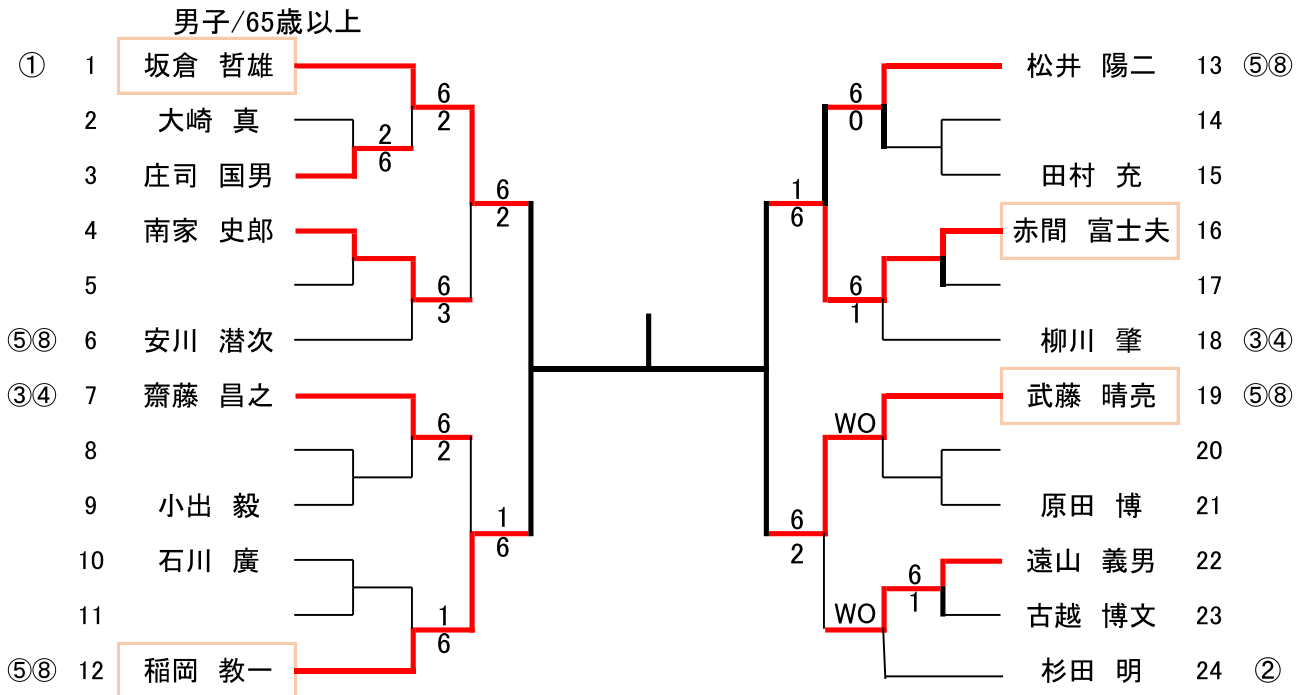

男子/一般

男子/55歳以上

※ 女子の部は、一般・45歳以上の部が共に8ドロウに満たなかったため、一般の部に統合しました。

コンソレーション