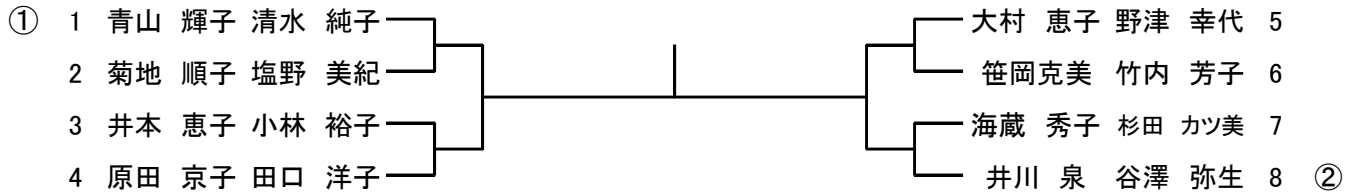

女子Aクラス

女子Bクラス

試合No.	種目	回戦	ドローNo	氏名		スコア	ドローNo	氏名		次の試合No.	待機目安時間
1	男子A	1R	2	高橋 和也	小野寺 康彦	-	3	関 富二夫	神谷 正司	(20)	8:50
2	男子A	1R	8	岩堀 研嗣	松浦 浩一	-	9	高橋 昭一	高橋 朋弥	(22)	
3	男子A	1R	16	本田 尚孝	三嶋 規晋	-	17	石橋 健一	松本 松之	(25)	
4	男子A	1R	22	高橋 肇	江川 清二	-	23	品田 啓明	五十嵐 敬之	(27)	
5	男子AA	1R	2	星子 直輝	星野 真大	-	3	渡部 維之	佐々木 詩以良	(28)	
6	男子AA	1R	8	齋藤 昌之	小松 二郎	-	9	高橋 明裕	内田 素行	(30)	
7	男子AA	1R	10	田尻 元晴	豊島 正美	-	11	笹井 栄治	小比賀 剛	(31)	
8	男子AA	1R	16	坂巻 健男	赤間 富士夫	-	17	稲岡 教一	梅本 知巳	(33)	9:40
9	男子AA	1R	22	橋本 美喜夫	中林 慎悟	-	23	安川 潜次	遠山 義男	(35)	
10	女子B	1R	1	青山 輝子	清水 純子	-	2	菊地 順子	塩野 美紀	(36)	
11	女子B	1R	3	井本 恵子	小林 裕子	-	4	原田 京子	田口 洋子	(36)	
12	女子B	1R	5	大村 恵子	野津 幸代	-	6	笹岡克美	竹内 芳子	(37)	
13	女子B	1R	7	海蔵 秀子	杉田 カツ美	-	8	井川 泉	谷澤 弥生	(37)	
14	女子A	1R	3	玉川 佳代子	相原 喜美子	-	4	神谷 江利子	瀧尾 由利	(38)	10:20
15	女子A	1R	7	山本 光子	大嶋 みさえ	-	8	前田 千夏	倉松 奈加	(39)	
16	女子A	1R	9	星子 裕代	太田 愛子	-	10	小田金 ひとみ	根津 洋子	(40)	
17	女子A	1R	13	四方 裕美	栗嶋 由美	-	14	小出 郁子	神田 憲子	(41)	
18	男子B	1R	3	佐藤 誠樹	高井 優	-	4	藤田 恒康	片山 麻人	(42)	
19	男子B	1R	13	渡辺 二三男	江崎 秀昭	-	14	小出 毅	大嶋 行次	(45)	
20	男子A	2R	1	笠井 一八	安藤 弘樹	-	2/3			(46)	11:00
21	男子A	2R	4	大崎 真	坂倉 哲雄	-	6	松井 陽二	海老澤 満	(46)	
22	男子A	2R	7	吉澤 洋一	合六 一美	-	8/9			(47)	
23	男子A	2R	10	篠崎 勝彦	小林 俊太郎	-	12	佐々木 太一郎	柳川 肇	(47)	
24	男子A	2R	13	東郷 哲	小野 貴志	-	15	篠原 聡	篠原 優太	(48)	
25	男子A	2R	16/17			-	18	井本 耕三	野口 健治	(48)	
26	男子A	2R	19	望月 謙二	安藤 誠	-	21	中澤 明雄	庄司 国男	(49)	11:40
27	男子A	2R	22/23			-	24	原田 博	武藤 晴亮	(49)	
28	男子AA	2R	1	斉藤 浩二	堺 昭伸	-	2/3			(50)	
29	男子AA	2R	4	駒崎 賢一	増橋 慶一郎	-	6	佐々木 康光	竹内 篤	(50)	
30	男子AA	2R	7	桜井 康雄	鴻巣 貴弘	-	8/9			(51)	
31	男子AA	2R	10/11			-	12	塩野 岳美	吉田 裕二	(51)	
32	男子AA	2R	13	大川 由二	飯田 真	-	15	橋本 亮二	明間 重幸	(52)	12:20
33	男子AA	2R	16/17			-	18	伊勢 拓郎	結城 学	(52)	
34	男子AA	2R	19	尾上 朝陽	井本 恭太郎	-	20/21	近藤 茂三郎	菱木 淳巳	(53)	
35	男子AA	2R	22/23			-	24	中山 房雄	安田 隆範	(53)	
36	女子B	SF	1/2			-	3/4			(54)	
37	女子B	SF	5/6			-	7/8			(54)	
38	女子A	QF	1	堺 裕子	尾上 裕子	-	3/4			(56)	13:00
39	女子A	QF	5	大重 佳代子	塩村 恵子	-	7/8			(56)	
40	女子A	QF	9/10			-	12	笹川 理恵	佐々木 さやか	(57)	