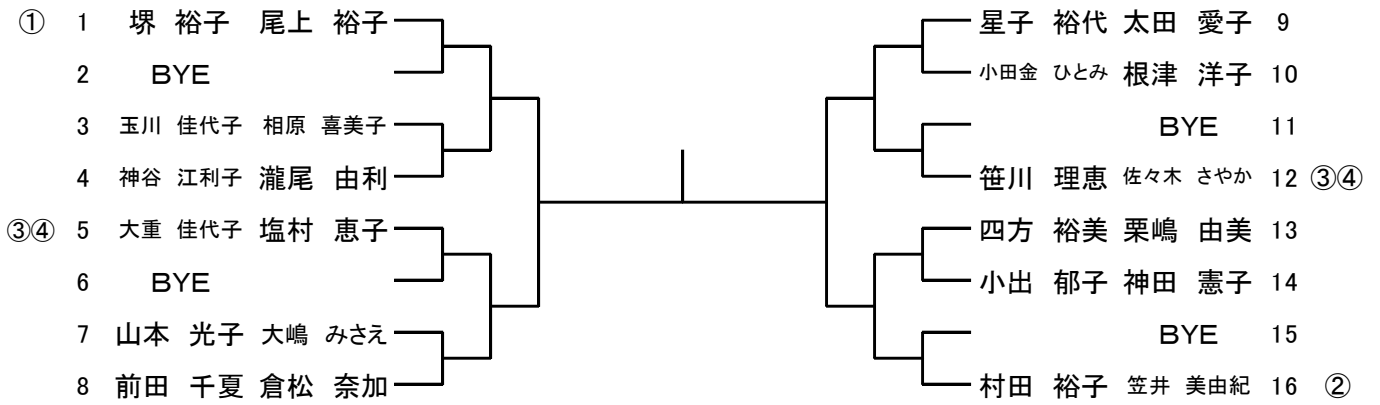

女子Aクラス

女子Bクラス

試合No.	種目	回戦	ドローNo	氏名		スコア	ドローNo	氏名		次の試合No.	待機目安時間
1	男子A	1R	2	高橋 和也	小野寺 康彦	-	3	関 富二夫	神谷 正司	(20)	8:50
2	男子A	1R	8	岩堀 研嗣	松浦 浩一	-	9	高橋 昭一	高橋 朋弥	(22)	
3	男子A	1R	16	本田 尚孝	三嶋 規晋	-	17	石橋 健一	松本 松之	(25)	
4	男子A	1R	22	高橋 肇	江川 清二	-	23	品田 啓明	五十嵐 敬之	(27)	
5	男子AA	1R	2	星子 直輝	星野 真大	-	3	渡部 維之	佐々木 詩以良	(28)	
6	男子AA	1R	8	齋藤 昌之	小松 二郎	-	9	高橋 明裕	内田 素行	(30)	
7	男子AA	1R	10	田尻 元晴	豊島 正美	-	11	笹井 栄治	小比賀 剛	(31)	
8	男子AA	1R	16	坂巻 健男	赤間 富士夫	-	17	稲岡 教一	梅本 知巳	(33)	9:40
9	男子AA	1R	22	橋本 美喜夫	中林 慎悟	-	23	安川 潜次	遠山 義男	(35)	
10	女子B	1R	1	青山 輝子	清水 純子	-	2	菊地 順子	塩野 美紀	(36)	
11	女子B	1R	3	井本 恵子	小林 裕子	-	4	原田 京子	田口 洋子	(36)	
12	女子B	1R	5	大村 恵子	野津 幸代	-	6	笹岡克美	竹内 芳子	(37)	
13	女子B	1R	7	海蔵 秀子	杉田 カツ美	-	8	井川 泉	谷澤 弥生	(37)	
14	女子A	1R	3	玉川 佳代子	相原 喜美子	-	4	神谷 江利子	瀧尾 由利	(38)	10:20
15	女子A	1R	7	山本 光子	大嶋 みさえ	-	8	前田 千夏	倉松 奈加	(39)	
16	女子A	1R	9	星子 裕代	太田 愛子	-	10	小田金 ひとみ	根津 洋子	(40)	
17	女子A	1R	13	四方 裕美	栗嶋 由美	-	14	小出 郁子	神田 憲子	(41)	
18	男子B	1R	3	佐藤 誠樹	高井 優	-	4	藤田 恒康	片山 麻人	(42)	
19	男子B	1R	13	渡辺 二三男	江崎 秀昭	-	14	小出 毅	大嶋 行次	(45)	
20	男子A	2R	1	笠井 一八	安藤 弘樹	-	2/3			(46)	11:00
21	男子A	2R	4	大崎 真	坂倉 哲雄	-	6	松井 陽二	海老澤 満	(46)	
22	男子A	2R	7	吉澤 洋一	合六 一美	-	8/9			(47)	
23	男子A	2R	10	篠崎 勝彦	小林 俊太郎	-	12	佐々木 太一郎	柳川 肇	(47)	
24	男子A	2R	13	東郷 哲	小野 貴志	-	15	篠原 聡	篠原 優太	(48)	
25	男子A	2R	16/17			-	18	井本 耕三	野口 健治	(48)	
26	男子A	2R	19	望月 謙二	安藤 誠	-	21	中澤 明雄	庄司 国男	(49)	11:40
27	男子A	2R	22/23			-	24	原田 博	武藤 晴亮	(49)	
28	男子AA	2R	1	斉藤 浩二	堺 昭伸	-	2/3			(50)	
29	男子AA	2R	4	駒崎 賢一	増橋 慶一郎	-	6	佐々木 康光	竹内 篤	(50)	
30	男子AA	2R	7	桜井 康雄	鴻巣 貴弘	-	8/9			(51)	
31	男子AA	2R	10/11			-	12	塩野 岳美	吉田 裕二	(51)	
32	男子AA	2R	13	大川 由二	飯田 真	-	15	橋本 亮二	明間 重幸	(52)	12:20
33	男子AA	2R	16/17			-	18	伊勢 拓郎	結城 学	(52)	
34	男子AA	2R	19	尾上 朝陽	井本 恭太郎	-	20/21	近藤 茂三郎	菱木 淳巳	(53)	
35	男子AA	2R	22/23			-	24	中山 房雄	安田 隆範	(53)	
36	女子B	SF	1/2			-	3/4			(54)	
37	女子B	SF	5/6			-	7/8			(54)	
38	女子A	QF	1	堺 裕子	尾上 裕子	-	3/4			(56)	13:00
39	女子A	QF	5	大重 佳代子	塩村 恵子	-	7/8			(56)	
40	女子A	QF	9/10			-	12	笹川 理恵	佐々木 さやか	(57)	